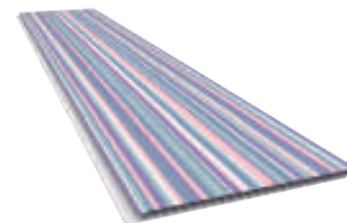

LISTRA LISTRAS VALENTINE

Referência: S2501.149
Finalização: Verniz Fosco
Orientação de Instalação: Vertical

LISTRA RAIAS LILÁS

Referência: S2501.150
Finalização: Verniz Fosco
Orientação de Instalação: Vertical