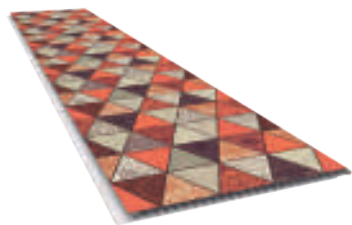

AJULEJO INDIAN MANDALA

Referência: S2502.122
Finalização: Verniz Brilho
Orientação de Instalação: Vertical ou Horizontal