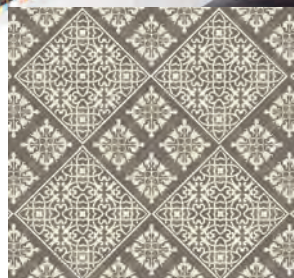

Coleção **Arabesco**

A Coleção Arabesco reproduz a combinação de formas geométricas de forma infinita.