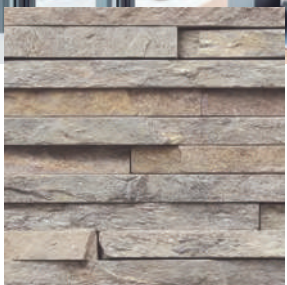

Coleção **Pedra**

Inspiração na rusticidade, a Coleção Pedra reproduz a beleza bruta deste material sem perder a elegância. O visual imperfeito oferecido pelas rochas garante maior naturalidade aos ambientes.