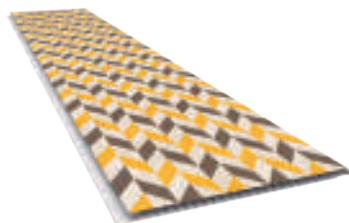

CHEVRON TWEED MOSTARDA

Referência: S2501.129
Finalização: Verniz Fosco
Orientação de Instalação: Vertical