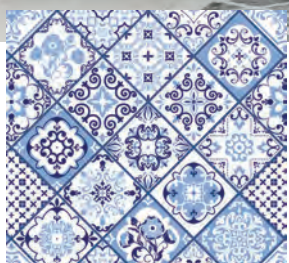

Coleção **Azulejo**

A Coleção Azulejo reproduz estampas geométricas com design arrojado, inspirada nos azulejos de várias partes do mundo.