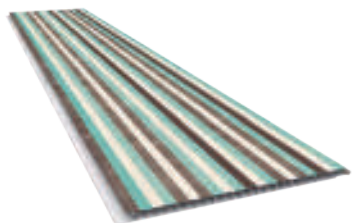

Coleção Listra

LISTRA ELEGANT RETRO

Referência: S2501.147
Finalização: Verniz Fosco
Orientação de Instalação: Vertical