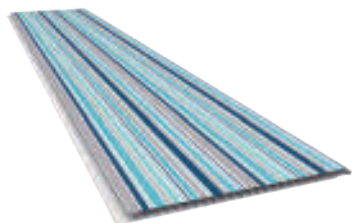

LISTRA GIZ AZULAR

Referência: S2501.148
Finalização: Verniz Fosco
Orientação de Instalação: Vertical