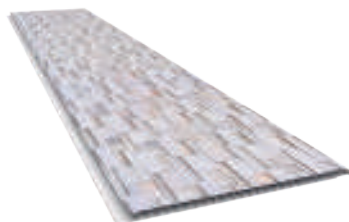

PEDRA MARMÍ CÂNDIDA

Referência: S2501.198
Finalização: Verniz Fosco
Orientação de Instalação:
Horizontal