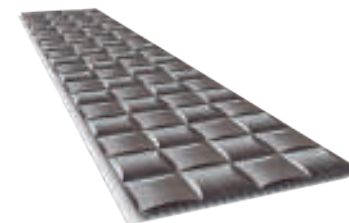

METAL POLISHED SILVER

Referência: S2502.186
Finalização: Verniz Brilho
Orientação de Instalação: Vertical ou Horizontal