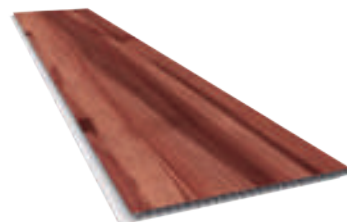

MADEIRA PERNI CERISE

Referência: E2501.113
Finalização: Verniz Fosco
Orientação de Instalação: Vertical ou Horizontal