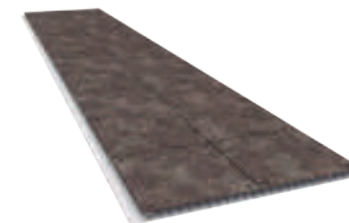

METAL PLATE CAMOUFLAGE

Referência: S2501.184
Finalização: Verniz Fosco
Orientação de Instalação: Vertical ou Horizontal