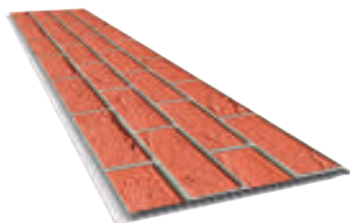

Coleção Tijolo

TIJOLO CLASSIC FLAME

Referência: S2502.174
Finalização: Verniz Brilho
Orientação de Instalação:
Horizontal