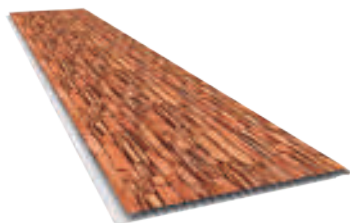

Coleção Pedra

PEDRA ANCIENT MARRONE

Referência: S2501.194
Finalização: Verniz Fosco
Orientação de Instalação:
Horizontal