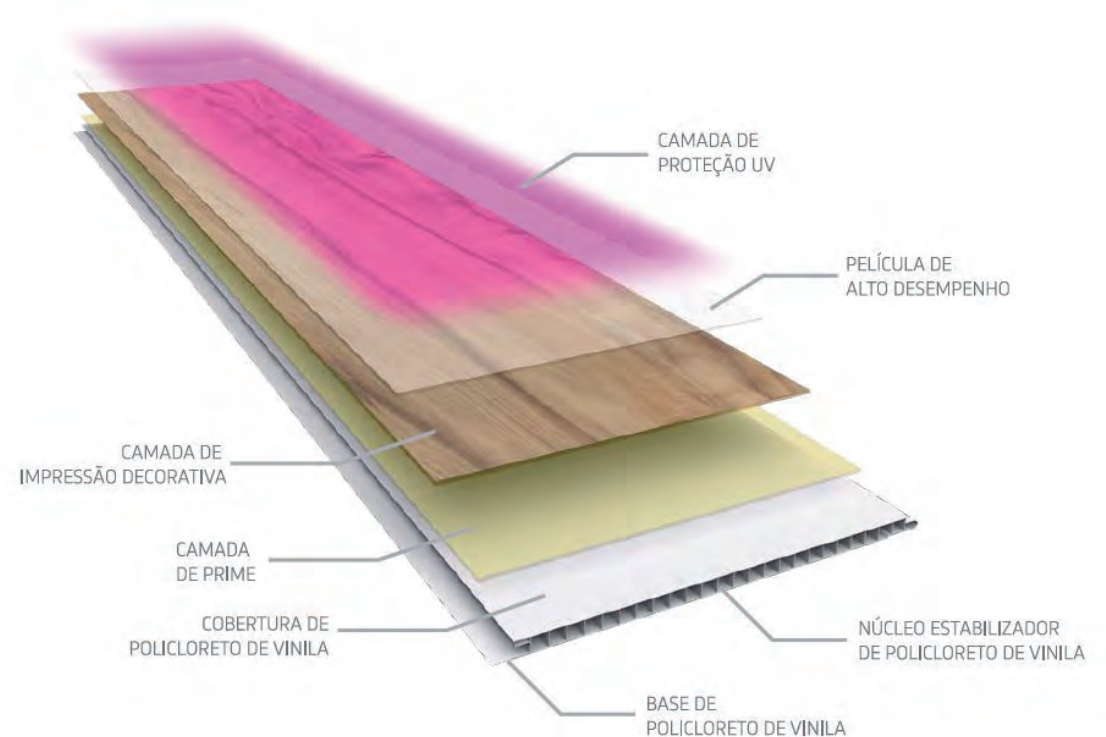

Tecnologia em Camadas

- # Camada de proteção UV;
- # Película de alto desempenho;
- # Camada de impressão decorativa;
- # Camada de prime;
- # Estrutura de policloreto de vinila.